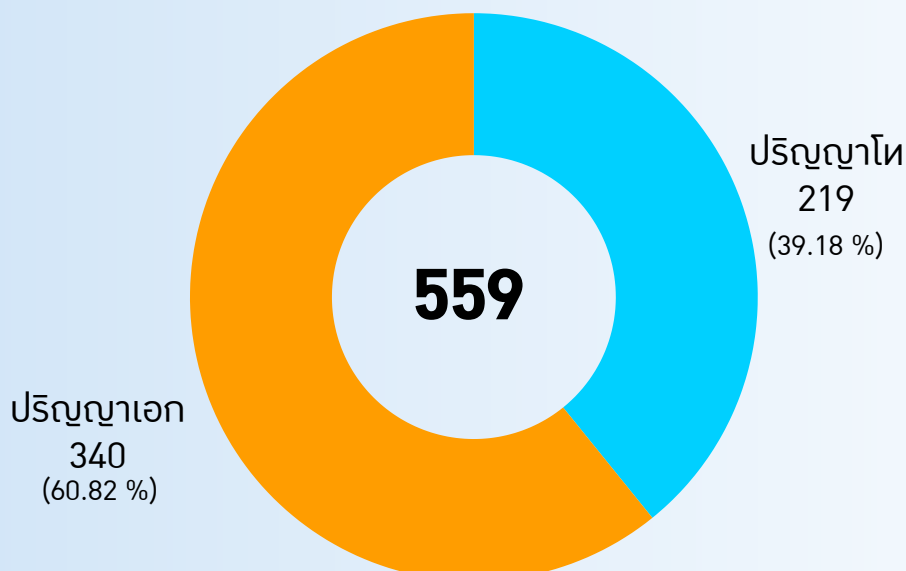

จำแนกตามตำแหน่ง (สายคณาจารย์)

จำนวนผู้ดำรงตำแหน่งทางวิชาการ รวม 223 คน (ร้อยละ 39.89)

จำแนกตามคุณวุฒิ (สายคณาจารย์)