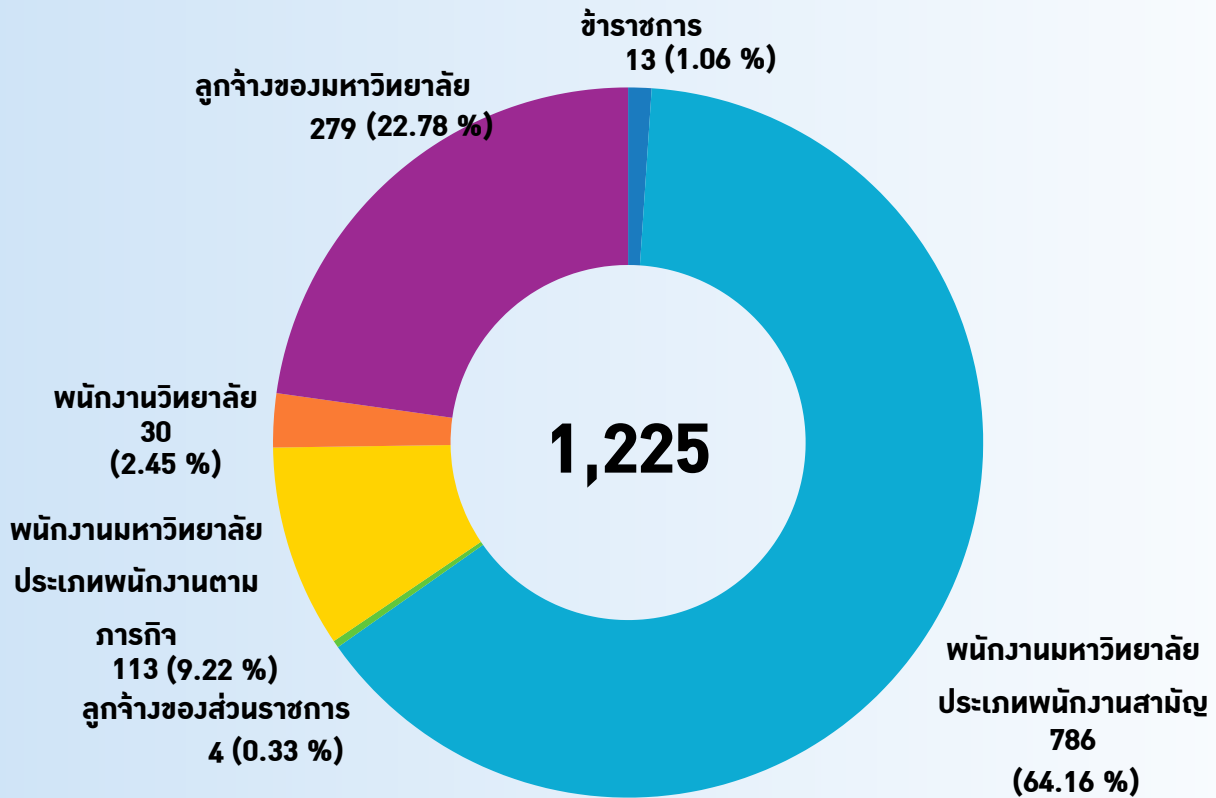

## จำแนกตามประเภท

## จำแนกตามตำแหน่ง (สายคณาจารย์)

จำนวนผู้ดำรงตำแหน่งทางวิชาการ รวม 223 คน (ร้อยละ 39.89)