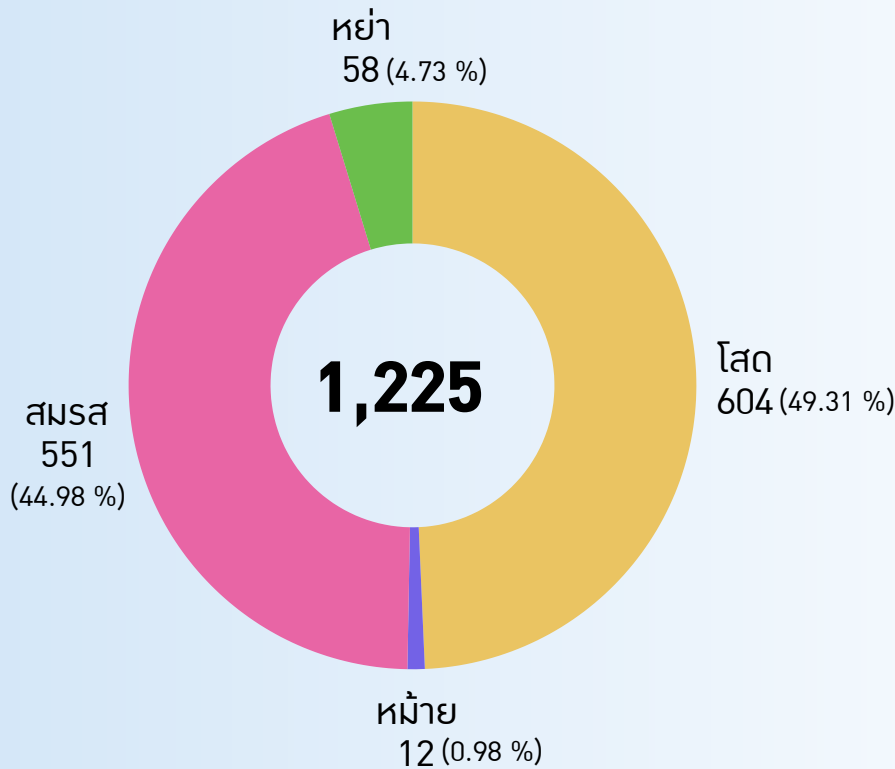

จำแนกตามสถานภาพสมรส

จำแนกตามพื้นที่ปฏิบัติงาน