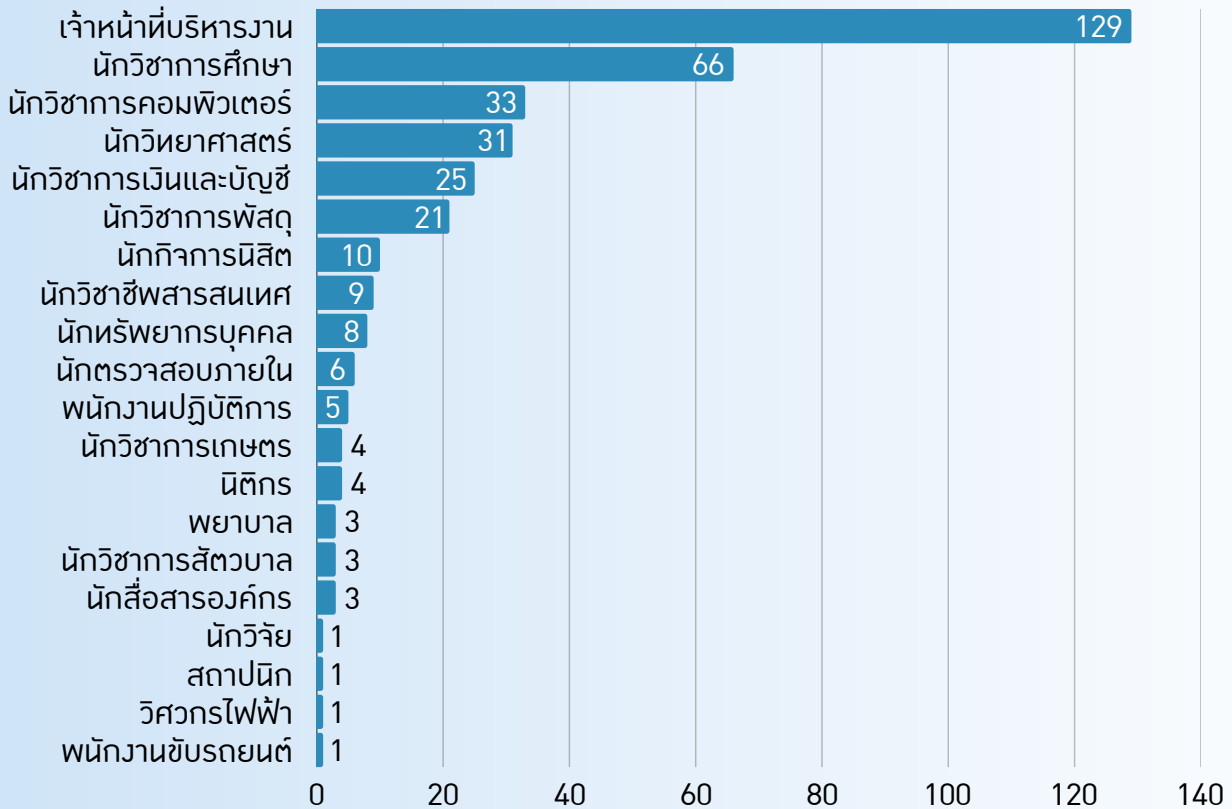

จำแนกตามตำแหน่ง (พนักงานมหาวิทยาลัย ประเภทสนับสนุน)