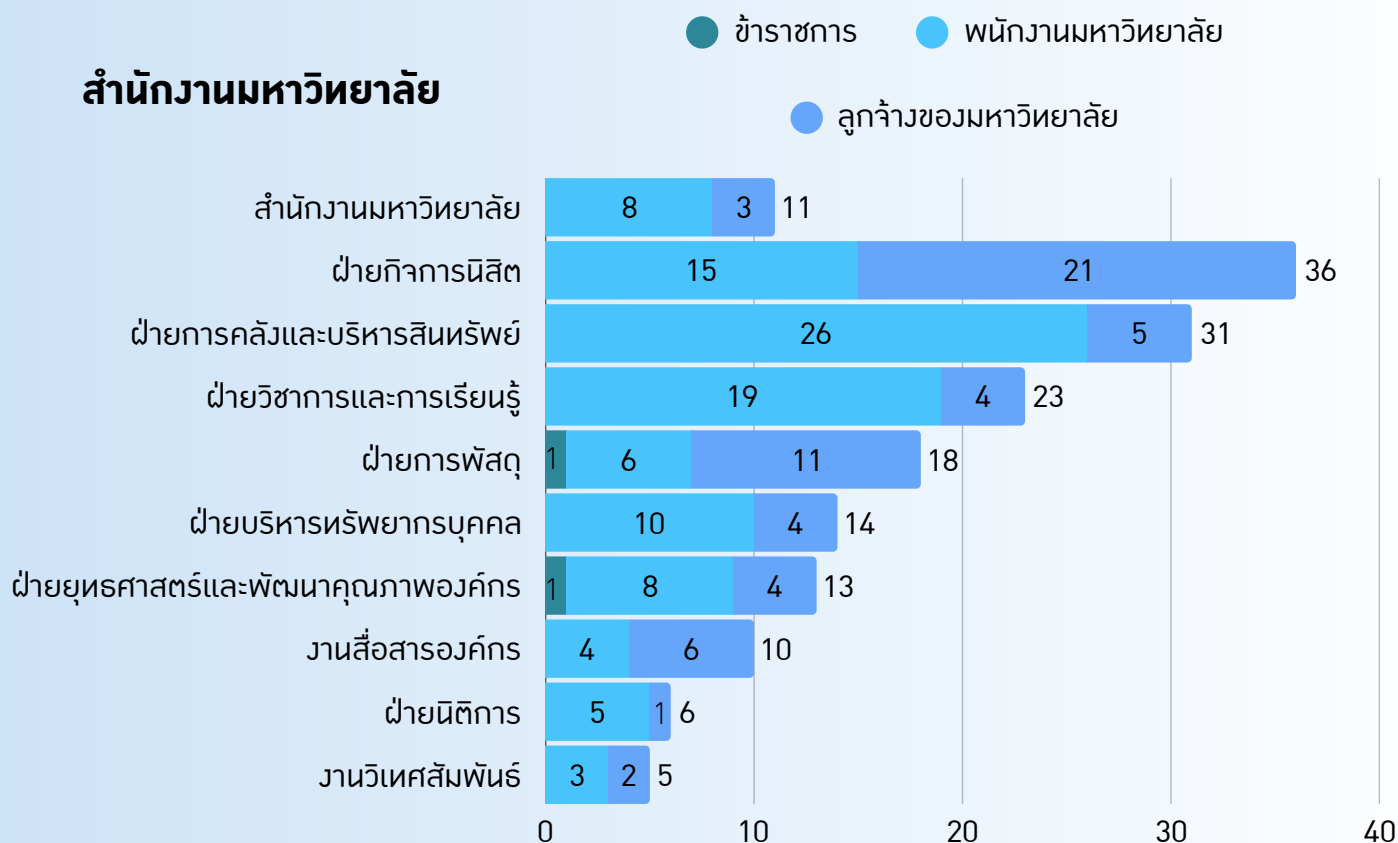

สำนักงานมหาวิทยาลัย