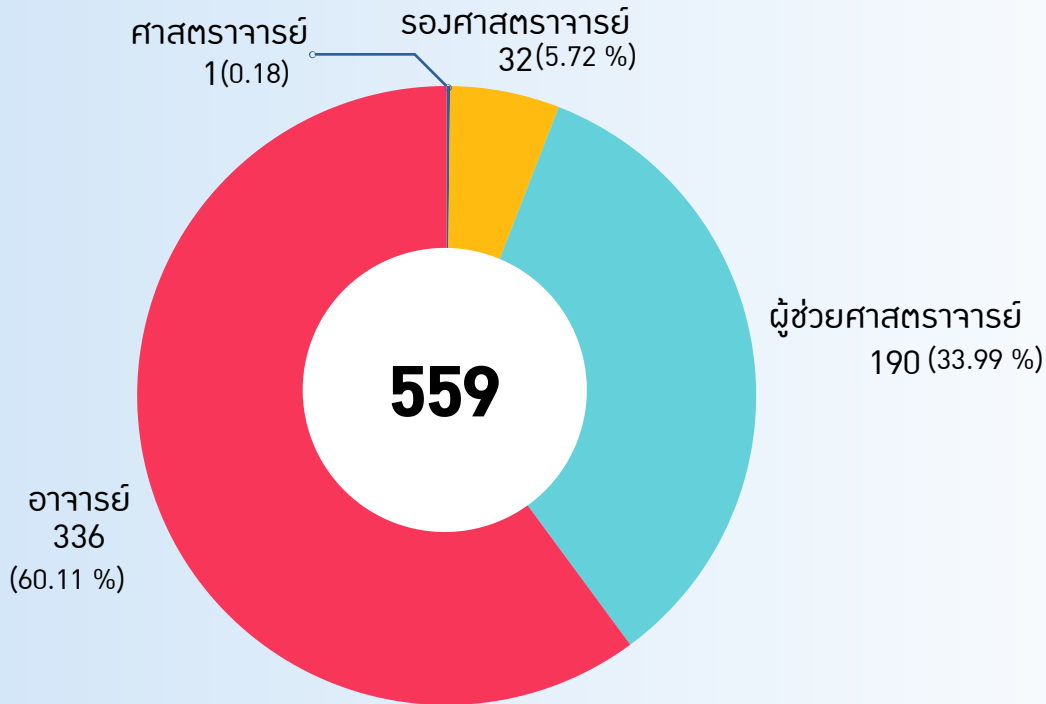

## จำแนกตามประเภท

## จำแนกตามตำแหน่ง (สายคณาจารย์)

จำนวนผู้ดำรงตำแหน่งทางวิชาการ รวม 223 คน (ร้อยละ 39.89)