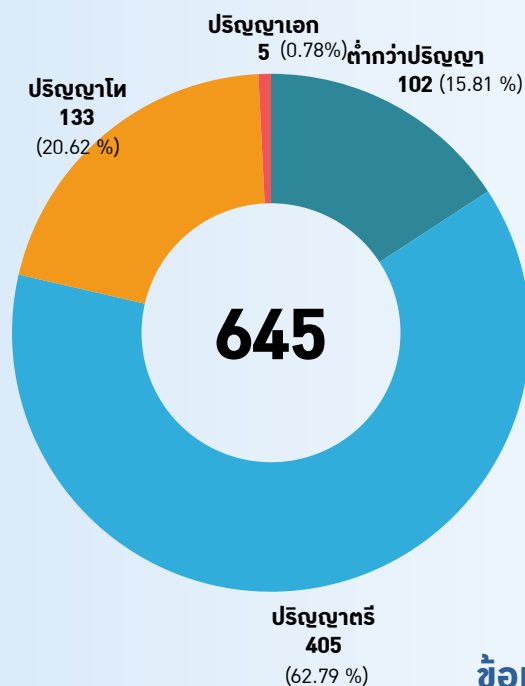

จำแนกตามคุณวุฒิ (ประเภทสนับสนุน)