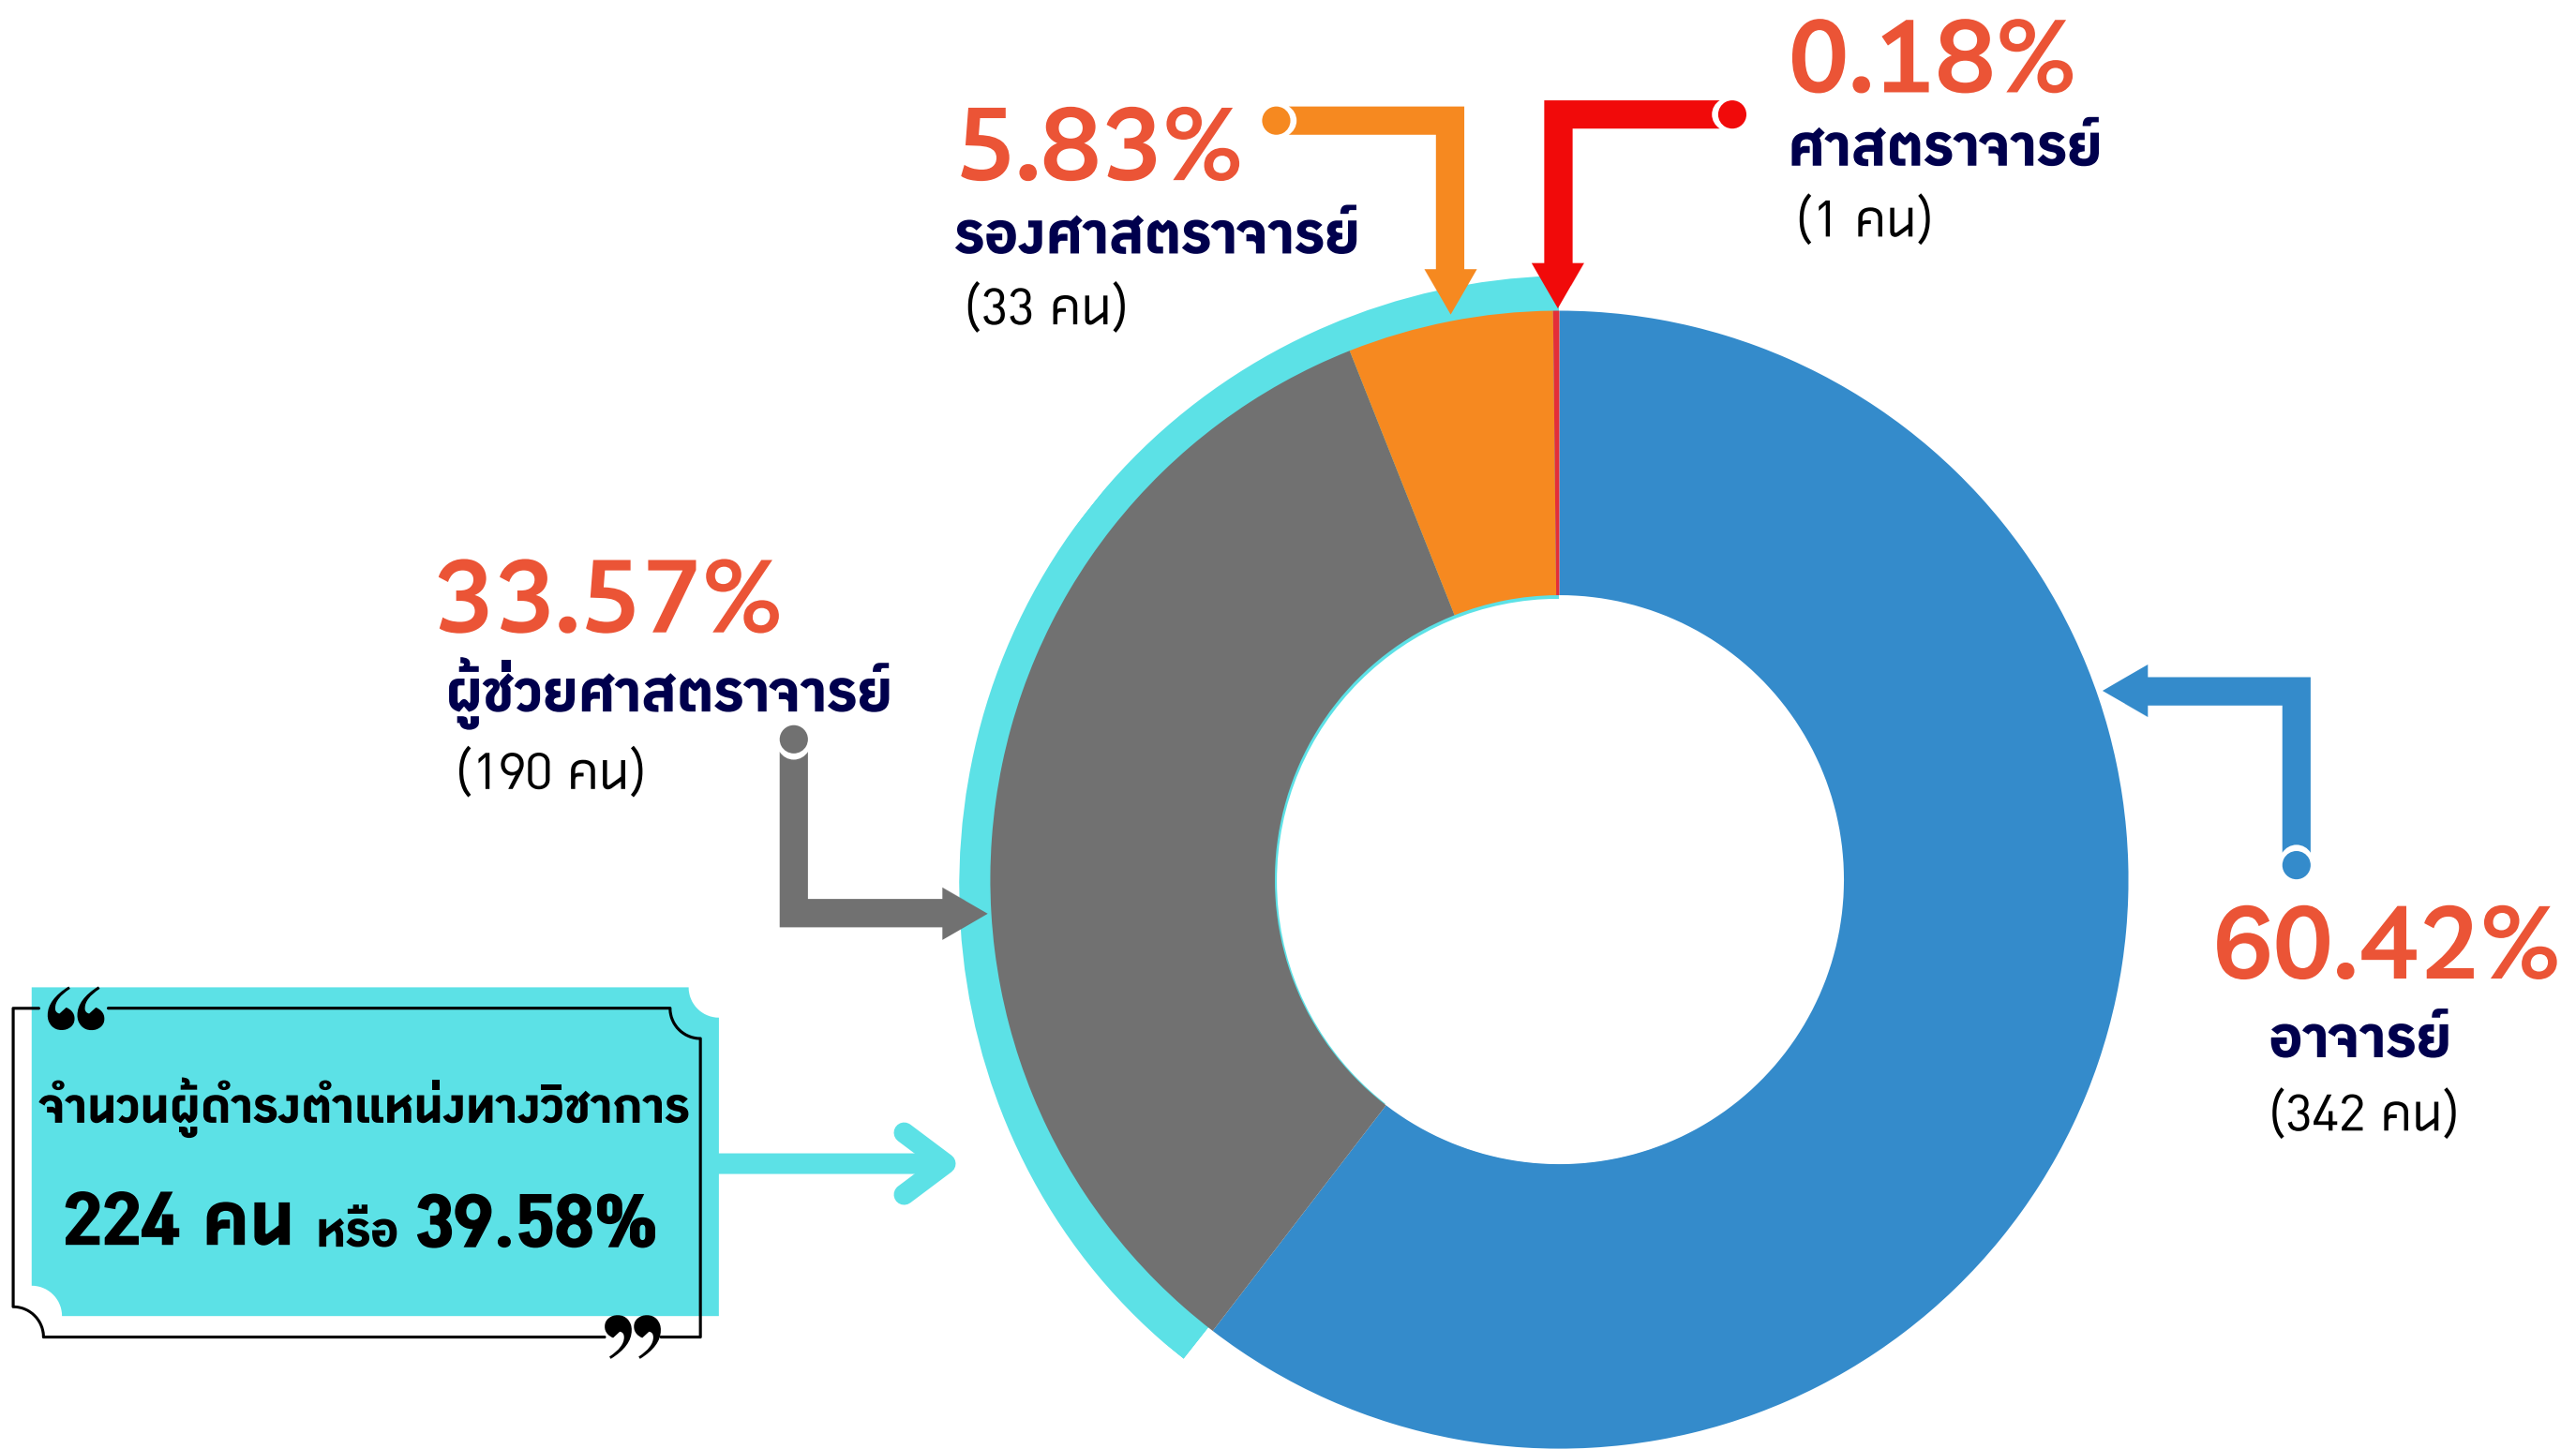

แผนภูมิแสดงร้อยละผู้ดำรงตำแหน่งทางวิชาการ ของมหาวิทยาลัยทักษิณ จำแนกตามตำแหน่ง

คณาจารย์รวม 566 คน

ณ วันที่ 1 เมษายน 2569

แผนภูมิแสดงร้อยละผู้ดำรงตำแหน่งทางวิชาการ ของมหาวิทยาลัยทักษิณ จำแนกรายคณะ

● อาจารย์ ● ผู้ช่วยศาสตราจารย์ ● รองศาสตราจารย์ ● ศาสตราจารย์

ร้อยละ

ณ วันที่ 1 เมษายน 2569

แผนภูมิแสดงร้อยละผู้ดำรงตำแหน่งทางวิชาการ
ของมหาวิทยาลัยทักษิณ จำแนกตามกลุ่มสาขาวิชา

วิทยาศาสตร์และ
เทคโนโลยี
(81/128)

มนุษยศาสตร์และ
สังคมศาสตร์
(111/335)

วิทยาศาสตร์สุขภาพ
(32/103)