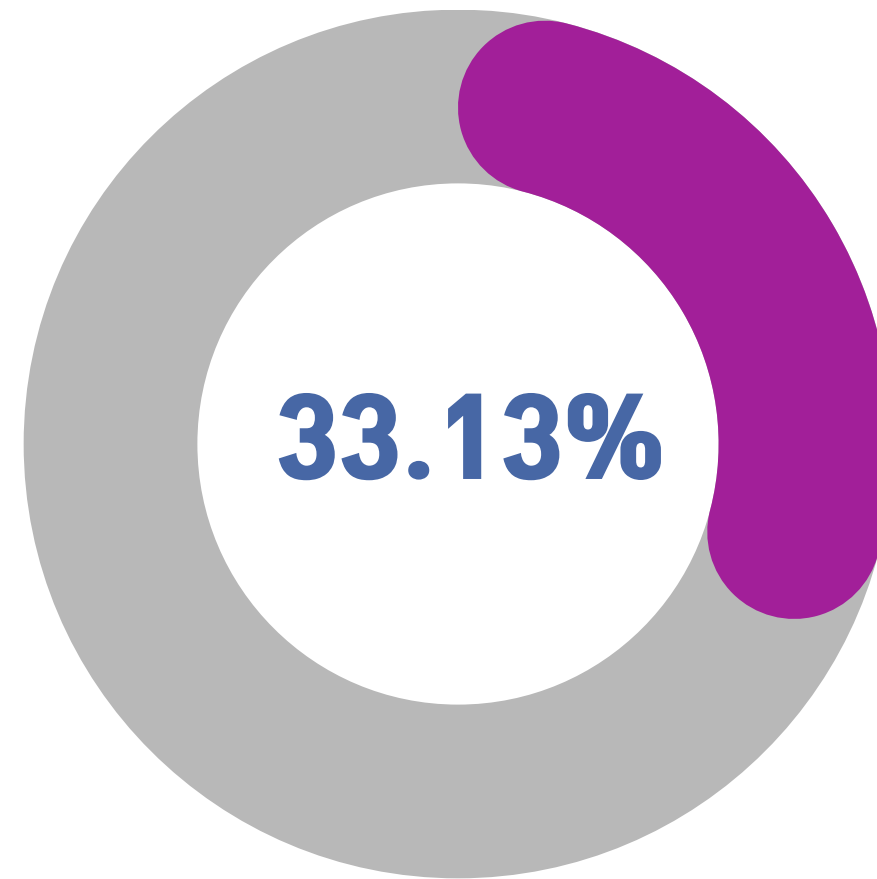

แผนภูมิแสดงร้อยละผู้ดำรงตำแหน่งทางวิชาการ ของมหาวิทยาลัยทักษิณ จำแนกตามตำแหน่ง

คณาจารย์รวม 566 คน

ณ วันที่ 1 เมษายน 2569

แผนภูมิแสดงร้อยละผู้ดำรงตำแหน่งทางวิชาการ ของมหาวิทยาลัยทักษิณ จำแนกรายคณะ

● อาจารย์ ● ผู้ช่วยศาสตราจารย์ ● รองศาสตราจารย์ ● ศาสตราจารย์

ร้อยละ

ณ วันที่ 1 เมษายน 2569

แผนภูมิแสดงร้อยละผู้ดำรงตำแหน่งทางวิชาการ
ของมหาวิทยาลัยทักษิณ จำแนกตามกลุ่มสาขาวิชา

วิทยาศาสตร์และ
เทคโนโลยี
(81/128)

มนุษยศาสตร์และ
สังคมศาสตร์
(111/335)

วิทยาศาสตร์สุขภาพ
(32/103)