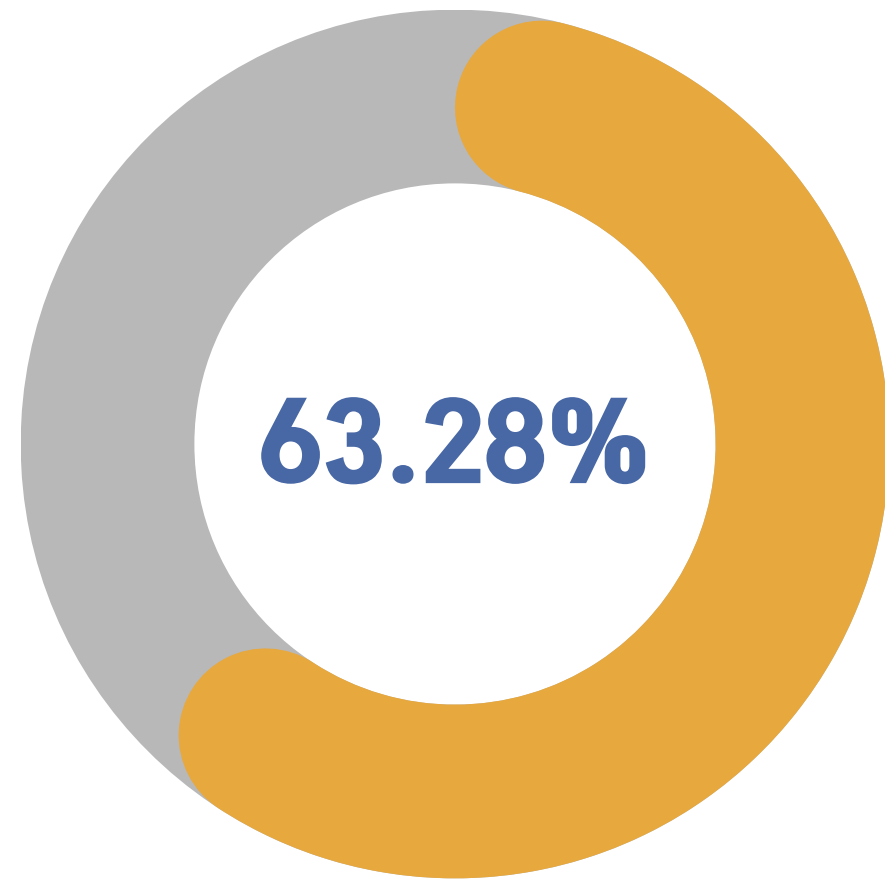

แผนภูมิแสดงร้อยละผู้ดำรงตำแหน่งทางวิชาการ ของมหาวิทยาลัยทักษิณ จำแนกตามตำแหน่ง

คณาจารย์รวม 566 คน

ณ วันที่ 1 เมษายน 2569

แผนภูมิแสดงร้อยละผู้ดำรงตำแหน่งทางวิชาการ ของมหาวิทยาลัยทักษิณ จำแนกรายคณะ

● อาจารย์ ● ผู้ช่วยศาสตราจารย์ ● รองศาสตราจารย์ ● ศาสตราจารย์

ร้อยละ

ณ วันที่ 1 เมษายน 2569

แผนภูมิแสดงร้อยละผู้ดำรงตำแหน่งทางวิชาการ
ของมหาวิทยาลัยทักษิณ จำแนกตามกลุ่มสาขาวิชา

วิทยาศาสตร์และ
เทคโนโลยี
(81/128)

มนุษยศาสตร์และ
สังคมศาสตร์
(111/335)

วิทยาศาสตร์สุขภาพ
(32/103)