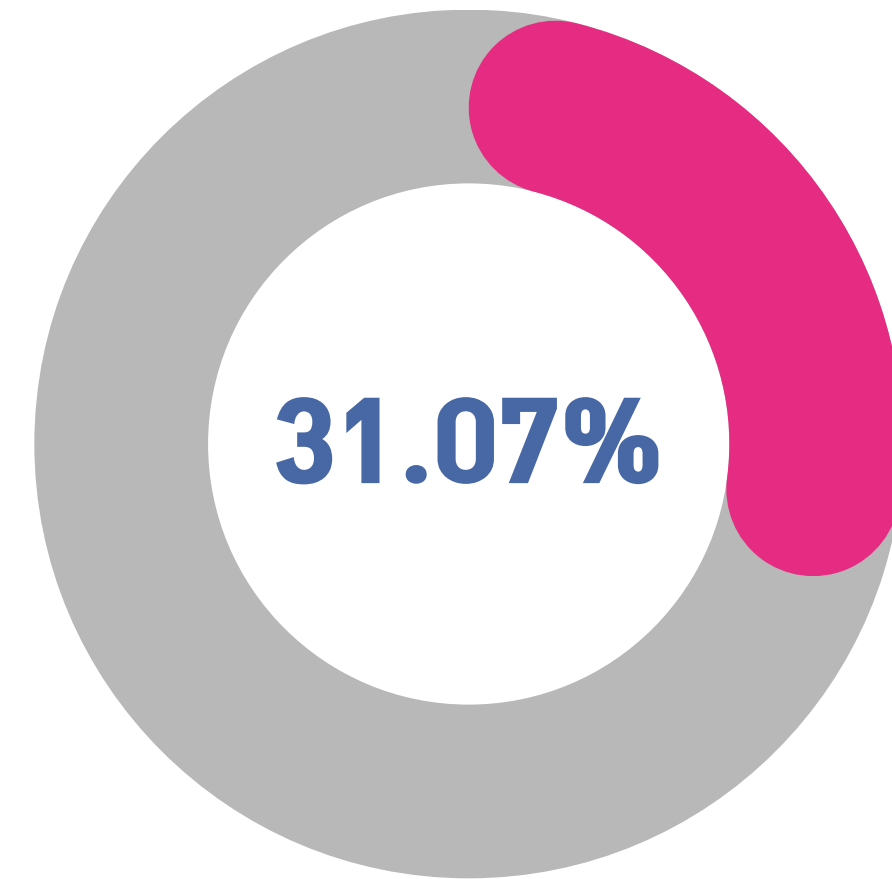

แผนภูมิแสดงร้อยละผู้ดำรงตำแหน่งทางวิชาการ ของมหาวิทยาลัยทักษิณ จำแนกตามตำแหน่ง

คณาจารย์รวม 566 คน

ณ วันที่ 1 เมษายน 2569

แผนภูมิแสดงร้อยละผู้ดำรงตำแหน่งทางวิชาการ ของมหาวิทยาลัยทักษิณ จำแนกรายคณะ

● อาจารย์ ● ผู้ช่วยศาสตราจารย์ ● รองศาสตราจารย์ ● ศาสตราจารย์

ร้อยละ

ณ วันที่ 1 เมษายน 2569

แผนภูมิแสดงร้อยละผู้ดำรงตำแหน่งทางวิชาการ
ของมหาวิทยาลัยทักษิณ จำแนกตามกลุ่มสาขาวิชา

วิทยาศาสตร์และ
เทคโนโลยี
(81/128)

มนุษยศาสตร์และ
สังคมศาสตร์
(111/335)

วิทยาศาสตร์สุขภาพ
(32/103)