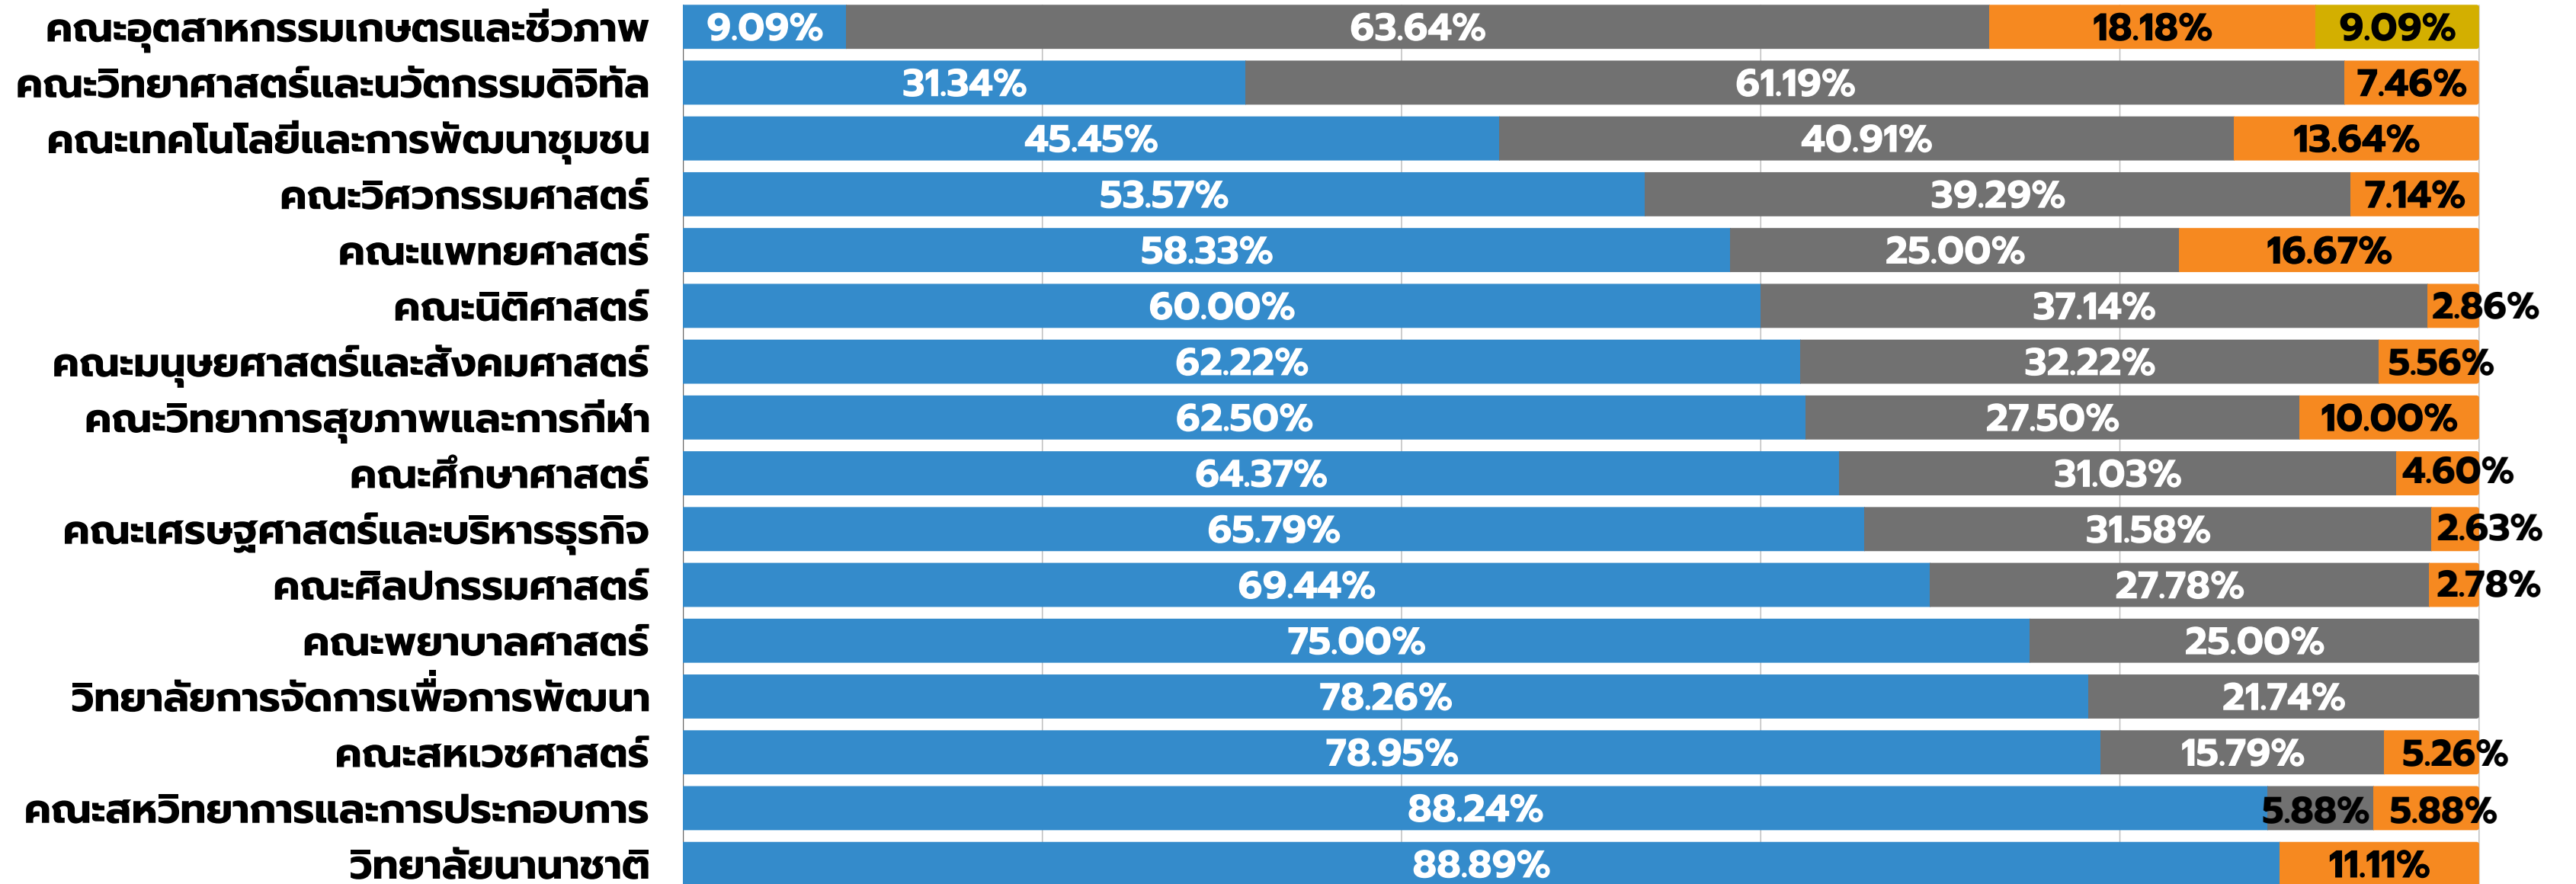

แผนภูมิแสดงร้อยละผู้ดำรงตำแหน่งทางวิชาการ ของมหาวิทยาลัยทักษิณ จำแนกตามตำแหน่ง

คณาจารย์รวม 566 คน

ณ วันที่ 1 เมษายน 2569

แผนภูมิแสดงร้อยละผู้ดำรงตำแหน่งทางวิชาการ ของมหาวิทยาลัยทักษิณ จำแนกรายคณะ

● อาจารย์ ● ผู้ช่วยศาสตราจารย์ ● รองศาสตราจารย์ ● ศาสตราจารย์

ร้อยละ

ณ วันที่ 1 เมษายน 2569

แผนภูมิแสดงร้อยละผู้ดำรงตำแหน่งทางวิชาการ
ของมหาวิทยาลัยทักษิณ จำแนกตามกลุ่มสาขาวิชา

วิทยาศาสตร์และ
เทคโนโลยี
(81/128)

มนุษยศาสตร์และ
สังคมศาสตร์
(111/335)

วิทยาศาสตร์สุขภาพ
(32/103)