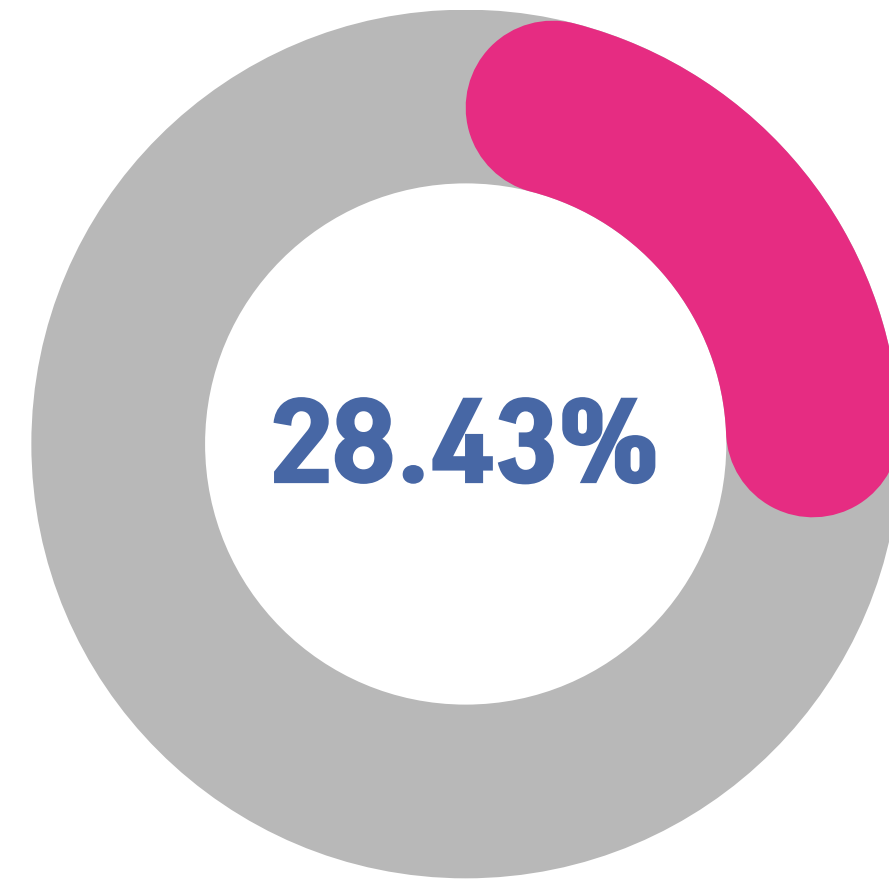

แผนภูมิแสดงร้อยละผู้ดำรงตำแหน่งทางวิชาการ ของมหาวิทยาลัยทักษิณ จำแนกตามตำแหน่ง

คณาจารย์รวม 568 คน

ณ วันที่ 5 พฤษภาคม 2569

แผนภูมิแสดงร้อยละผู้ดำรงตำแหน่งทางวิชาการ ของมหาวิทยาลัยทักษิณ จำแนกรายคณะ

ร้อยละ

ณ วันที่ 5 พฤษภาคม 2569

แผนภูมิแสดงร้อยละผู้ดำรงตำแหน่งทางวิชาการ
ของมหาวิทยาลัยทักษิณ จำแนกตามกลุ่มสาขาวิชา

วิทยาศาสตร์และ
เทคโนโลยี
(81/128)

มนุษยศาสตร์และ
สังคมศาสตร์
(110/338)

วิทยาศาสตร์สุขภาพ
(29/102)

ณ วันที่ 5 พฤษภาคม 2569