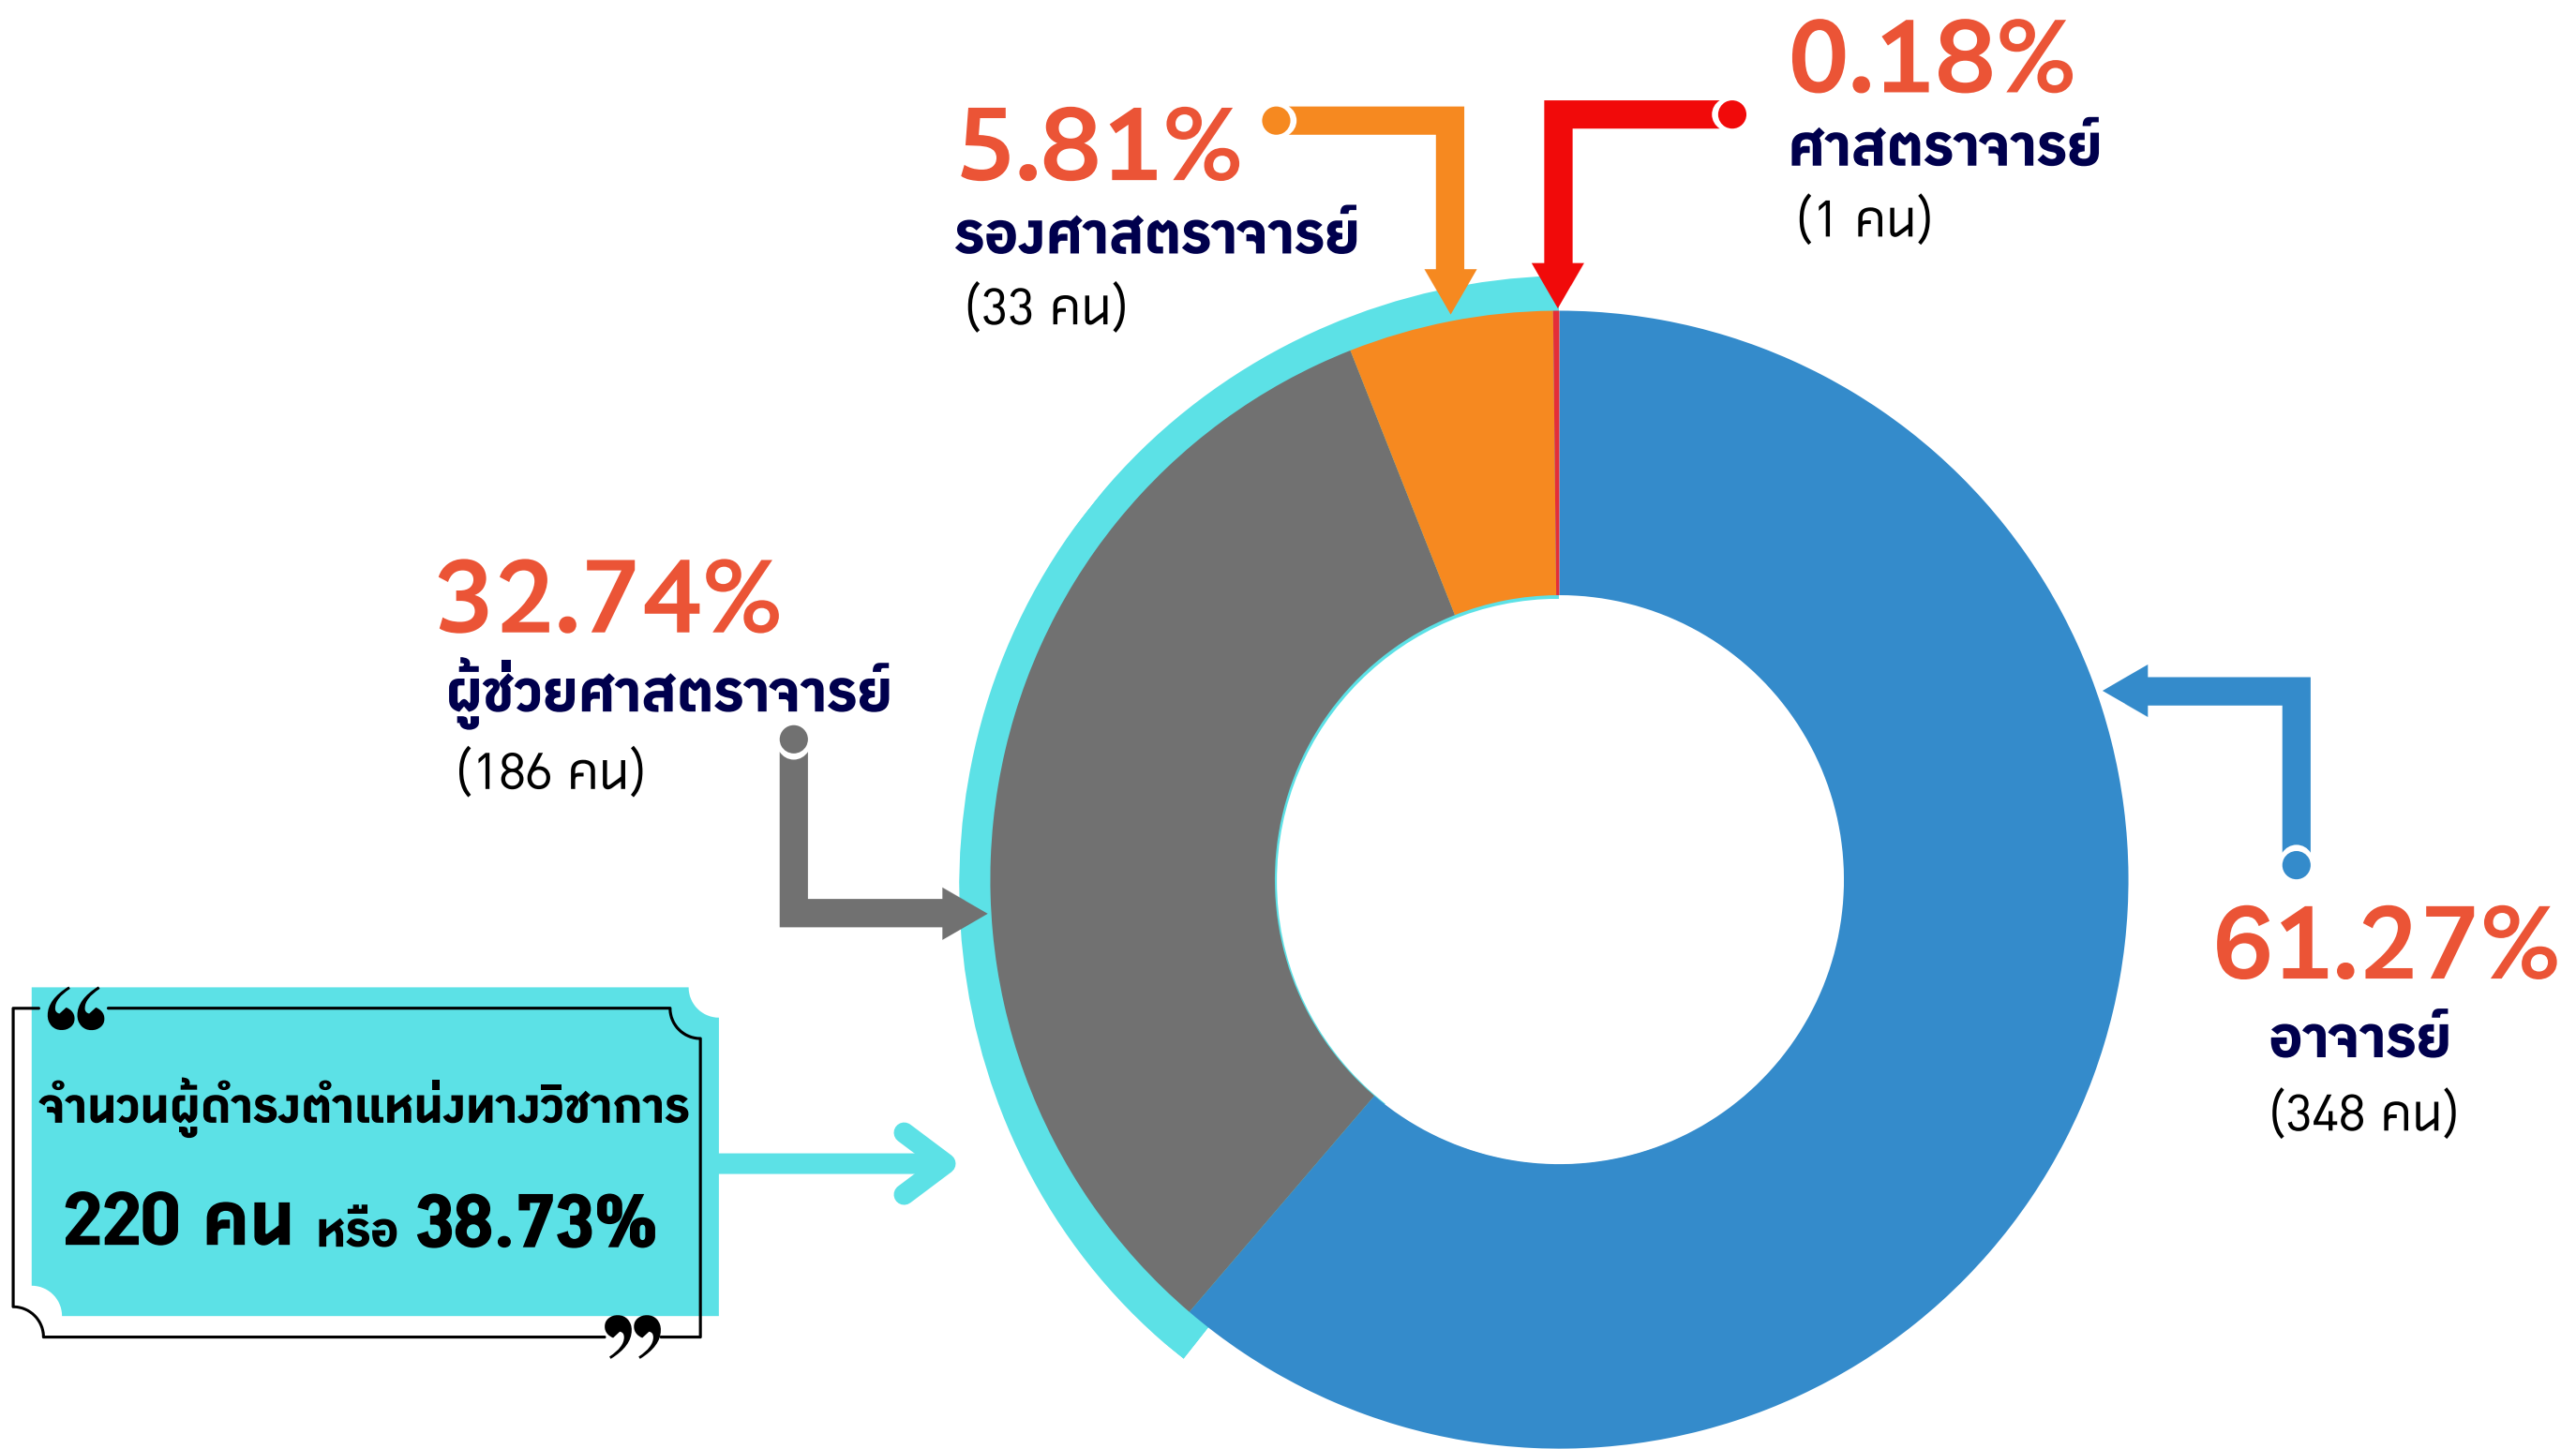

แผนภูมิแสดงร้อยละผู้ดำรงตำแหน่งทางวิชาการ ของมหาวิทยาลัยทักษิณ จำแนกตามตำแหน่ง

คณาจารย์รวม 568 คน

ณ วันที่ 5 พฤษภาคม 2569

แผนภูมิแสดงร้อยละผู้ดำรงตำแหน่งทางวิชาการ ของมหาวิทยาลัยทักษิณ จำแนกรายคณะ

ร้อยละ

ณ วันที่ 5 พฤษภาคม 2569

แผนภูมิแสดงร้อยละผู้ดำรงตำแหน่งทางวิชาการ
ของมหาวิทยาลัยทักษิณ จำแนกตามกลุ่มสาขาวิชา

วิทยาศาสตร์และ
เทคโนโลยี
(81/128)

มนุษยศาสตร์และ
สังคมศาสตร์
(110/338)

วิทยาศาสตร์สุขภาพ
(29/102)

ณ วันที่ 5 พฤษภาคม 2569