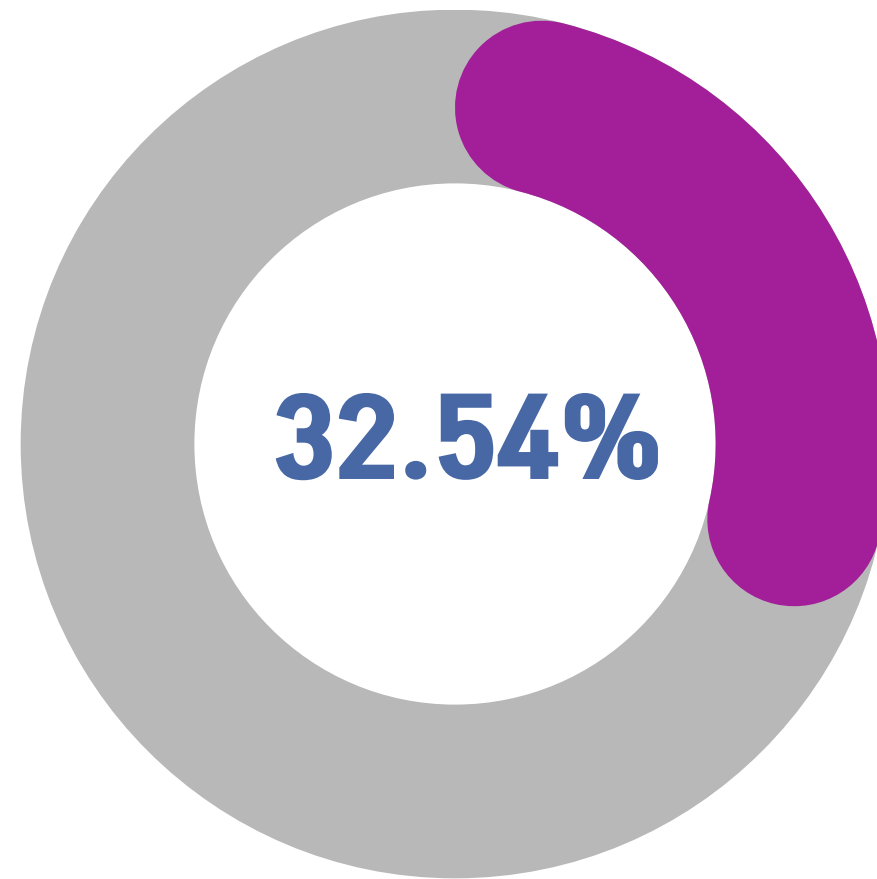

แผนภูมิแสดงร้อยละผู้ดำรงตำแหน่งทางวิชาการ ของมหาวิทยาลัยทักษิณ จำแนกตามตำแหน่ง

คณาจารย์รวม 568 คน

ณ วันที่ 5 พฤษภาคม 2569

แผนภูมิแสดงร้อยละผู้ดำรงตำแหน่งทางวิชาการ ของมหาวิทยาลัยทักษิณ จำแนกรายคณะ

ร้อยละ

ณ วันที่ 5 พฤษภาคม 2569

แผนภูมิแสดงร้อยละผู้ดำรงตำแหน่งทางวิชาการ
ของมหาวิทยาลัยทักษิณ จำแนกตามกลุ่มสาขาวิชา

วิทยาศาสตร์และ
เทคโนโลยี
(81/128)

มนุษยศาสตร์และ
สังคมศาสตร์
(110/338)

วิทยาศาสตร์สุขภาพ
(29/102)

ณ วันที่ 5 พฤษภาคม 2569