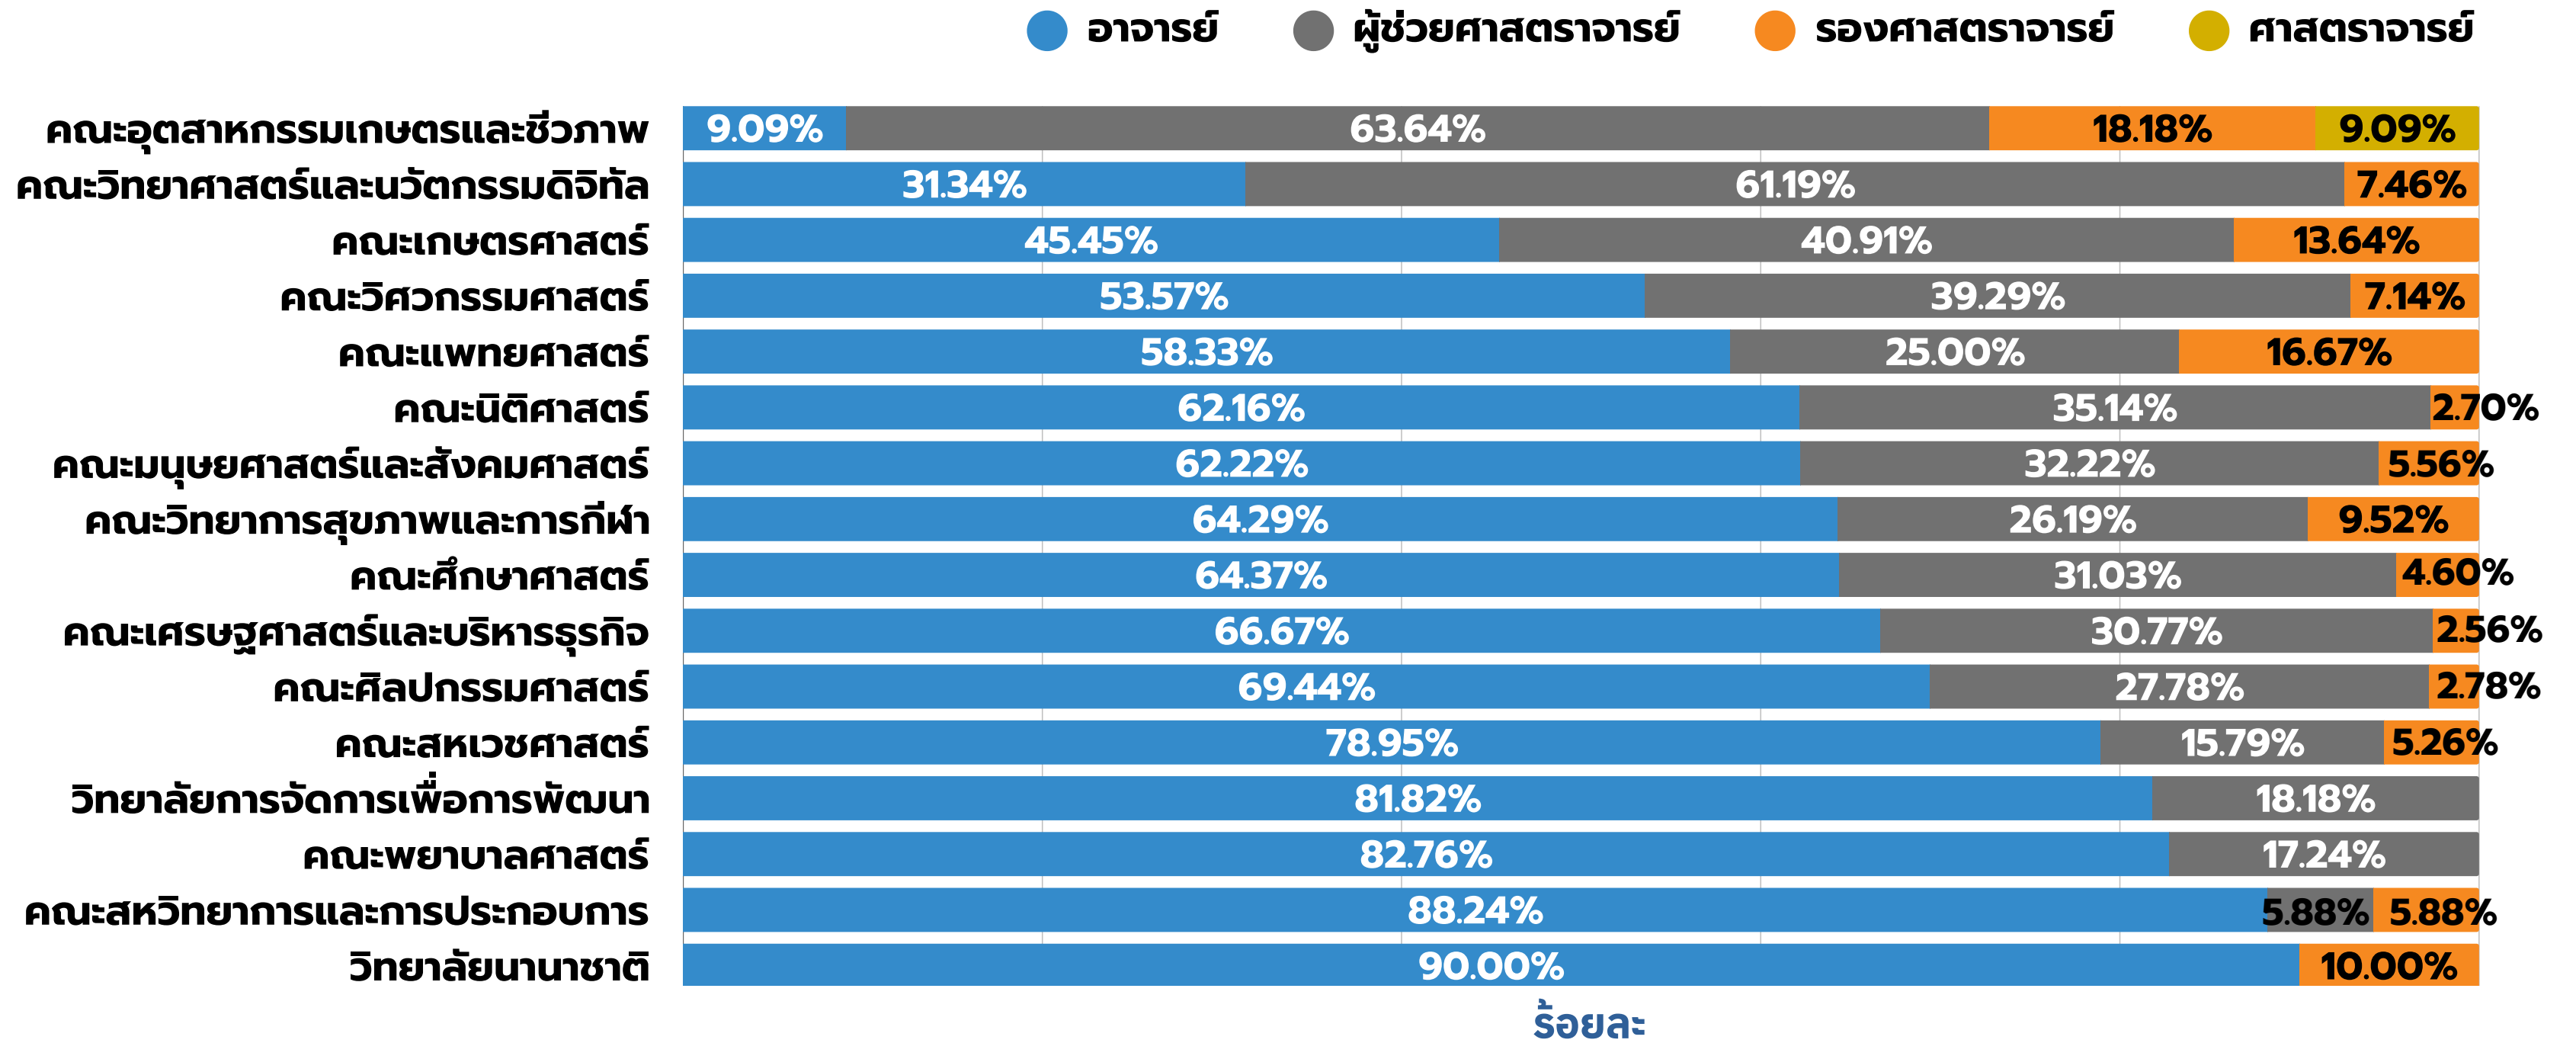

แผนภูมิแสดงร้อยละผู้ดำรงตำแหน่งทางวิชาการ ของมหาวิทยาลัยทักษิณ จำแนกตามตำแหน่ง

คณาจารย์รวม 568 คน

ณ วันที่ 5 พฤษภาคม 2569

แผนภูมิแสดงร้อยละผู้ดำรงตำแหน่งทางวิชาการ ของมหาวิทยาลัยทักษิณ จำแนกรายคณะ

ร้อยละ

ณ วันที่ 5 พฤษภาคม 2569

แผนภูมิแสดงร้อยละผู้ดำรงตำแหน่งทางวิชาการ
ของมหาวิทยาลัยทักษิณ จำแนกตามกลุ่มสาขาวิชา

วิทยาศาสตร์และ
เทคโนโลยี
(81/128)

มนุษยศาสตร์และ
สังคมศาสตร์
(110/338)

วิทยาศาสตร์สุขภาพ
(29/102)

ณ วันที่ 5 พฤษภาคม 2569