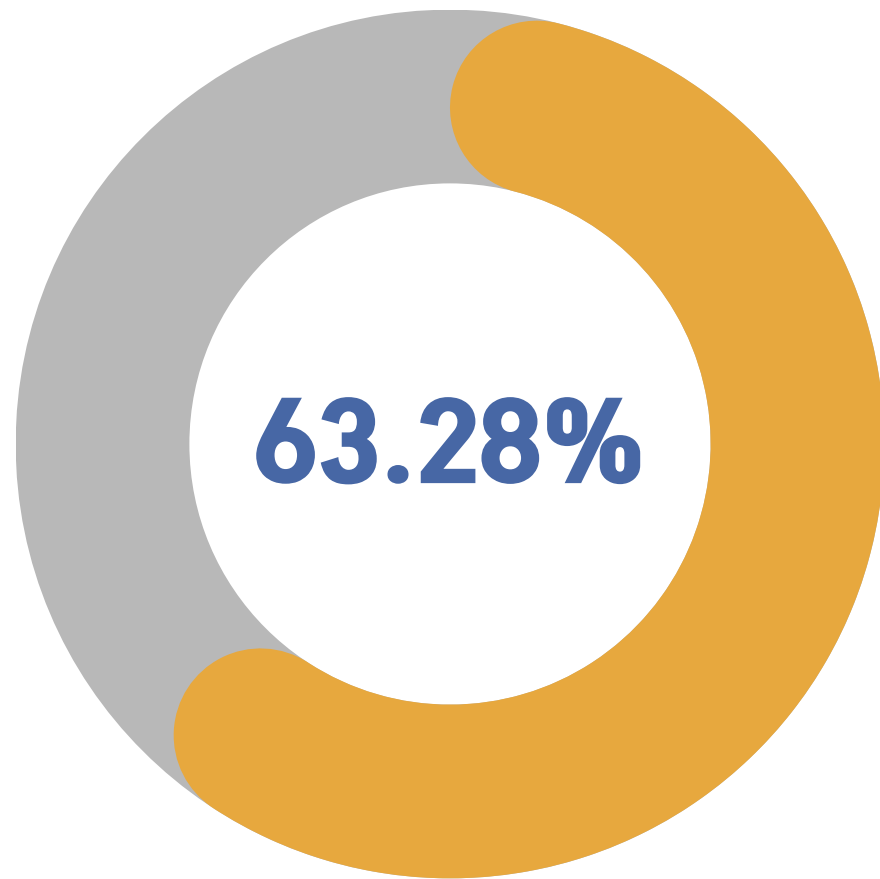

แผนภูมิแสดงร้อยละผู้ดำรงตำแหน่งทางวิชาการ ของมหาวิทยาลัยทักษิณ จำแนกตามตำแหน่ง

คณาจารย์รวม 568 คน

ณ วันที่ 5 พฤษภาคม 2569

แผนภูมิแสดงร้อยละผู้ดำรงตำแหน่งทางวิชาการ ของมหาวิทยาลัยทักษิณ จำแนกรายคณะ

ร้อยละ

ณ วันที่ 5 พฤษภาคม 2569

แผนภูมิแสดงร้อยละผู้ดำรงตำแหน่งทางวิชาการ
ของมหาวิทยาลัยทักษิณ จำแนกตามกลุ่มสาขาวิชา

วิทยาศาสตร์และ
เทคโนโลยี
(81/128)

มนุษยศาสตร์และ
สังคมศาสตร์
(110/338)

วิทยาศาสตร์สุขภาพ
(29/102)

ณ วันที่ 5 พฤษภาคม 2569